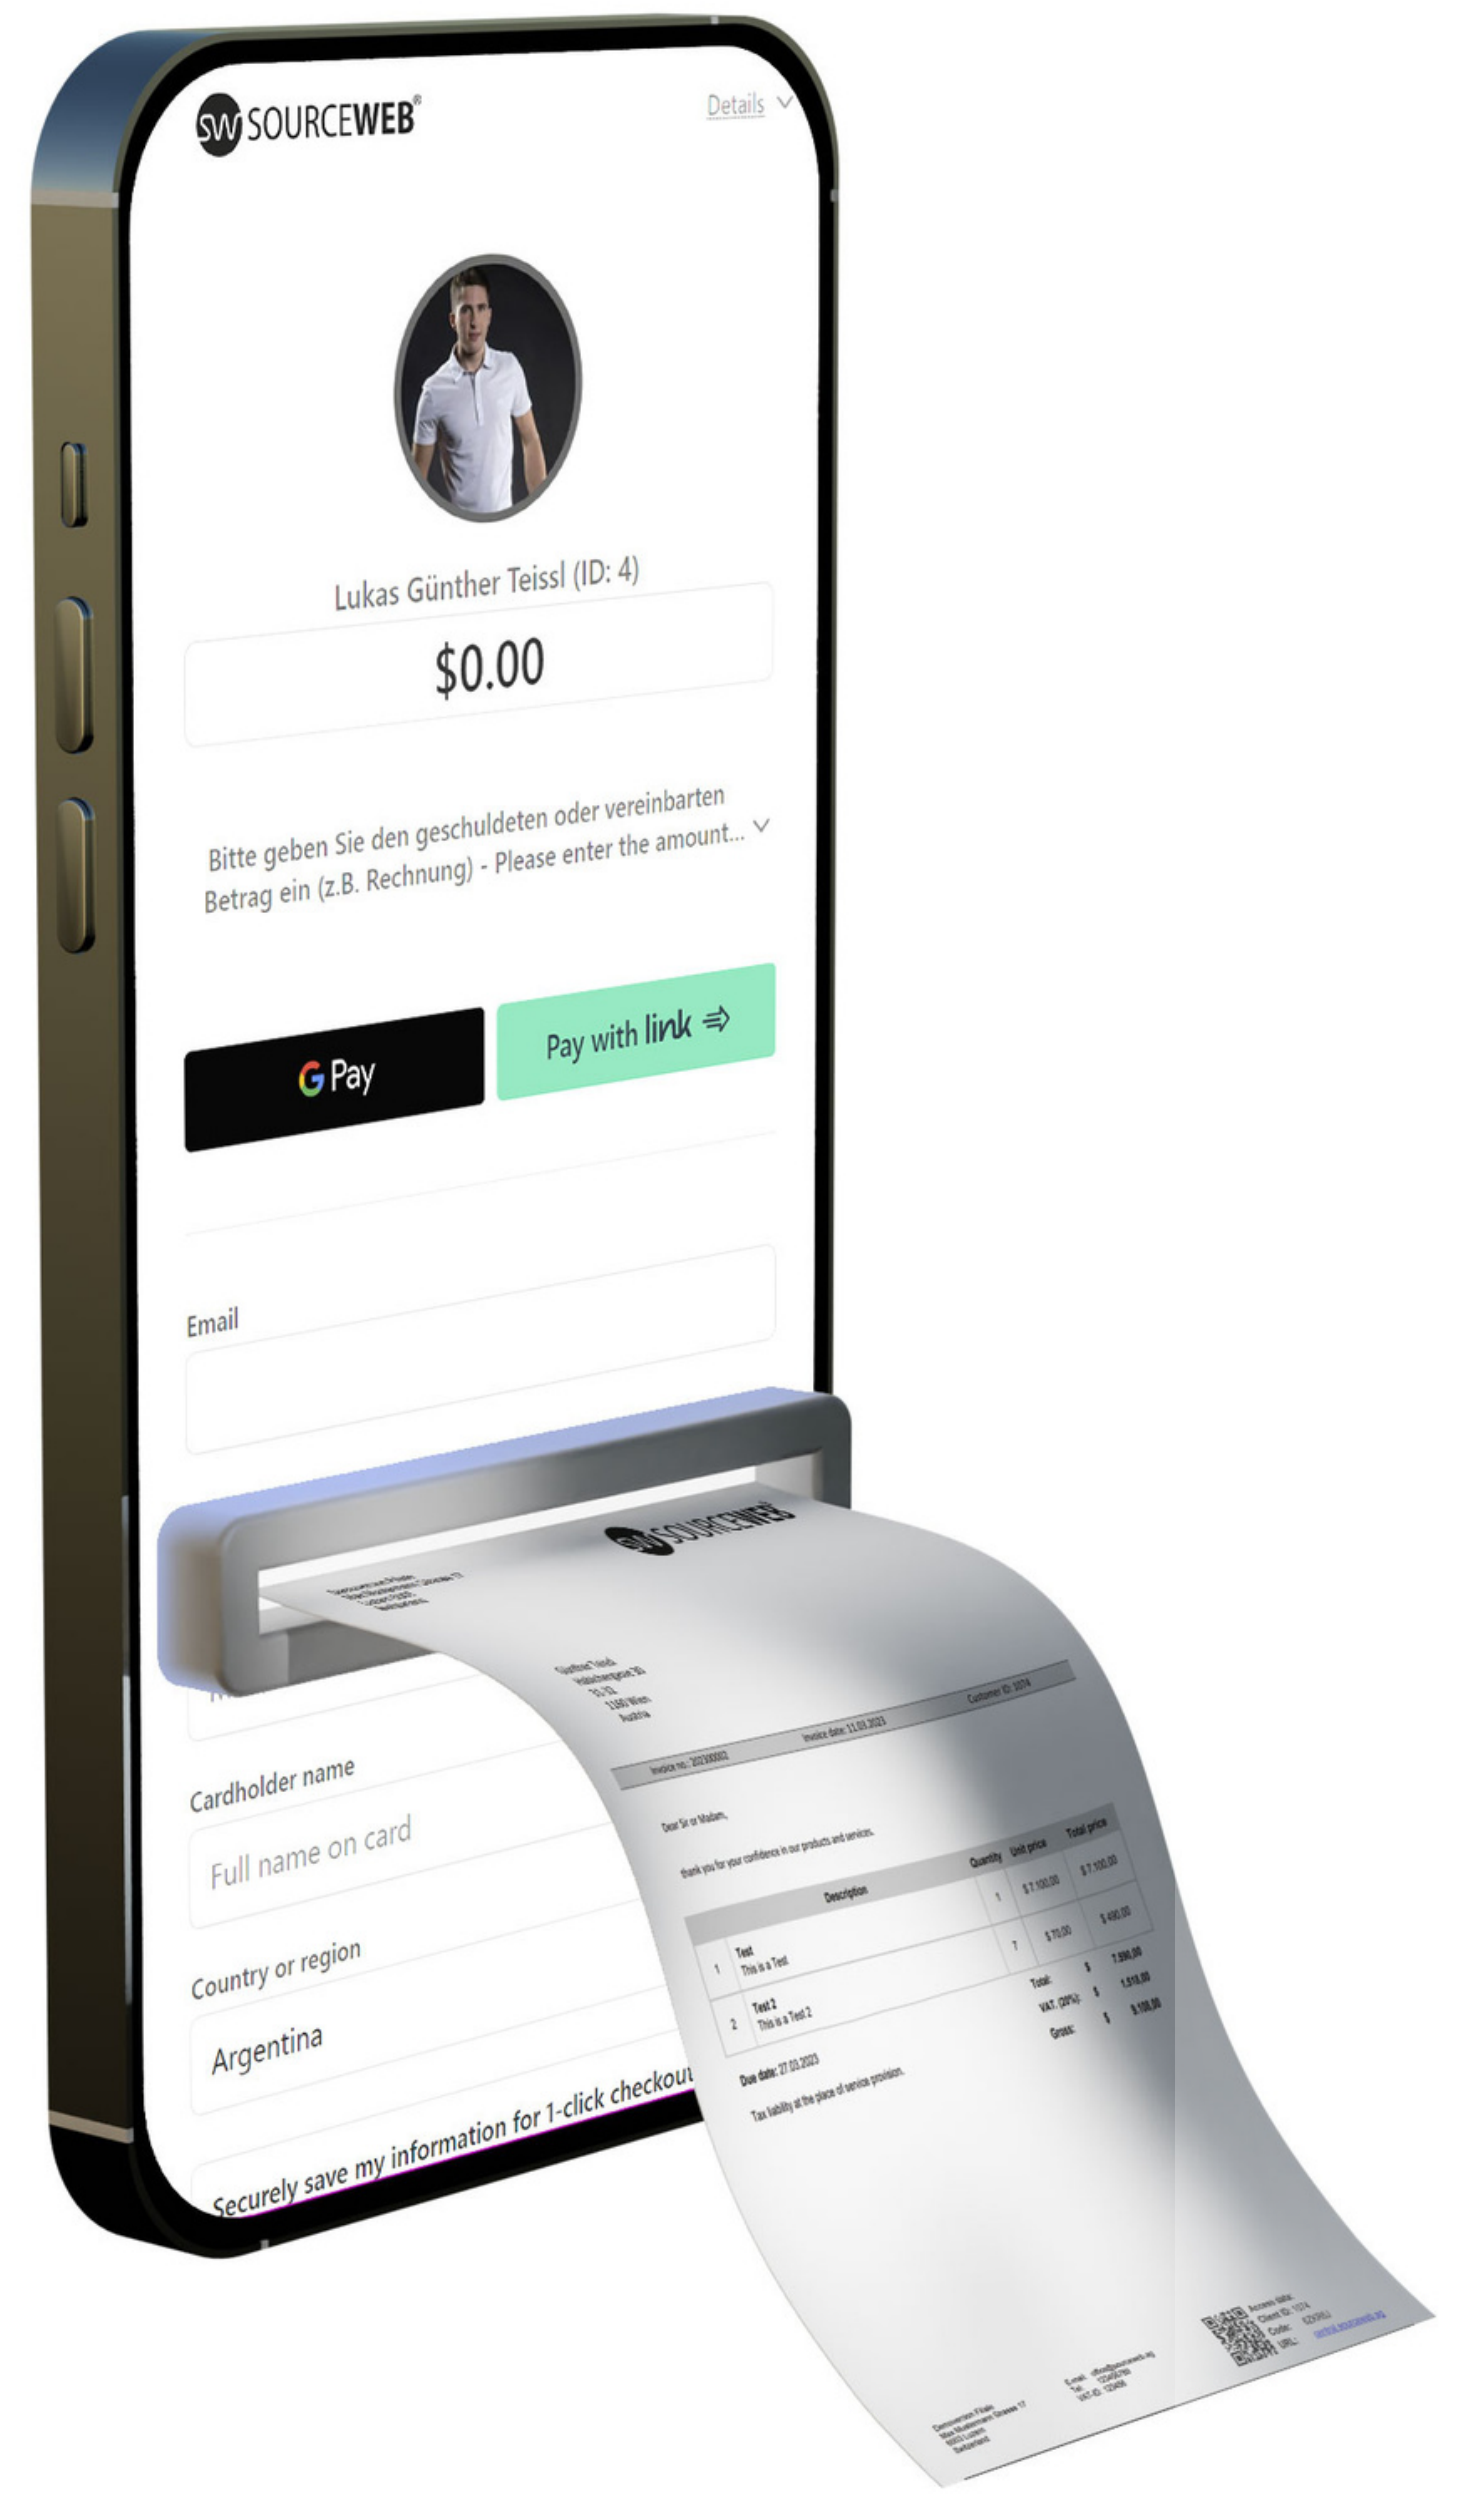

**SOURCEWEB
MODELO DE FRANQUICIA
PERSONA PRIVADA**

SOURCEWEB INFORMATICS AG

SERVICIO IT DE ALTO NIVEL.

**NOS ENCARGAMOS DE FACTURAR
A SUS CLIENTES POR USTED.**

RECIBA PAGOS DESDE CUALQUIER LUGAR.

**ACEPTE PAGOS DE SUS CLIENTES,
SIN IMPORTAR DÓNDE SE ENCUENTREN.**

**SÓLO TIENE QUE ENVIARLES UN ENLACE DE PAGO
A TRAVÉS DE NUESTRO SISTEMA BANCARIO
O SU CLIENTE PAGA DIRECTAMENTE
A TRAVÉS DE SU SITIO WEB.**

**A CONTINUACIÓN, PODRÁ RETIRAR CÓMODAMENTE
EL IMPORTE RECIBIDO A TRAVÉS DE NUESTRA TARJETA
DE EMPRESA UTILIZANDO UN CAJERO AUTOMÁTICO.
LOS PAGOS TAMBIÉN SON POSIBLES MEDIANTE
TRANSFERENCIA BANCARIA, CRIPTOMONEDAS
(POR EJEMPLO, BITCOIN), PAYPAL, WESTERNUNION, ETC.**

**NOS OCUPAMOS DE SU OPTIMIZACIÓN FISCAL.
CON EXPERIENCIA Y CONOCIMIENTOS, DESARROLLAMOS MEDIDAS PARA
REDUCIR SUS PAGOS DE IMPUESTOS, LEGALMENTE Y A LARGO PLAZO.**

**[HTTPS://
INFORMATICS.SOURCEWEB.AG](https://informatics.sourceweb.ag)**