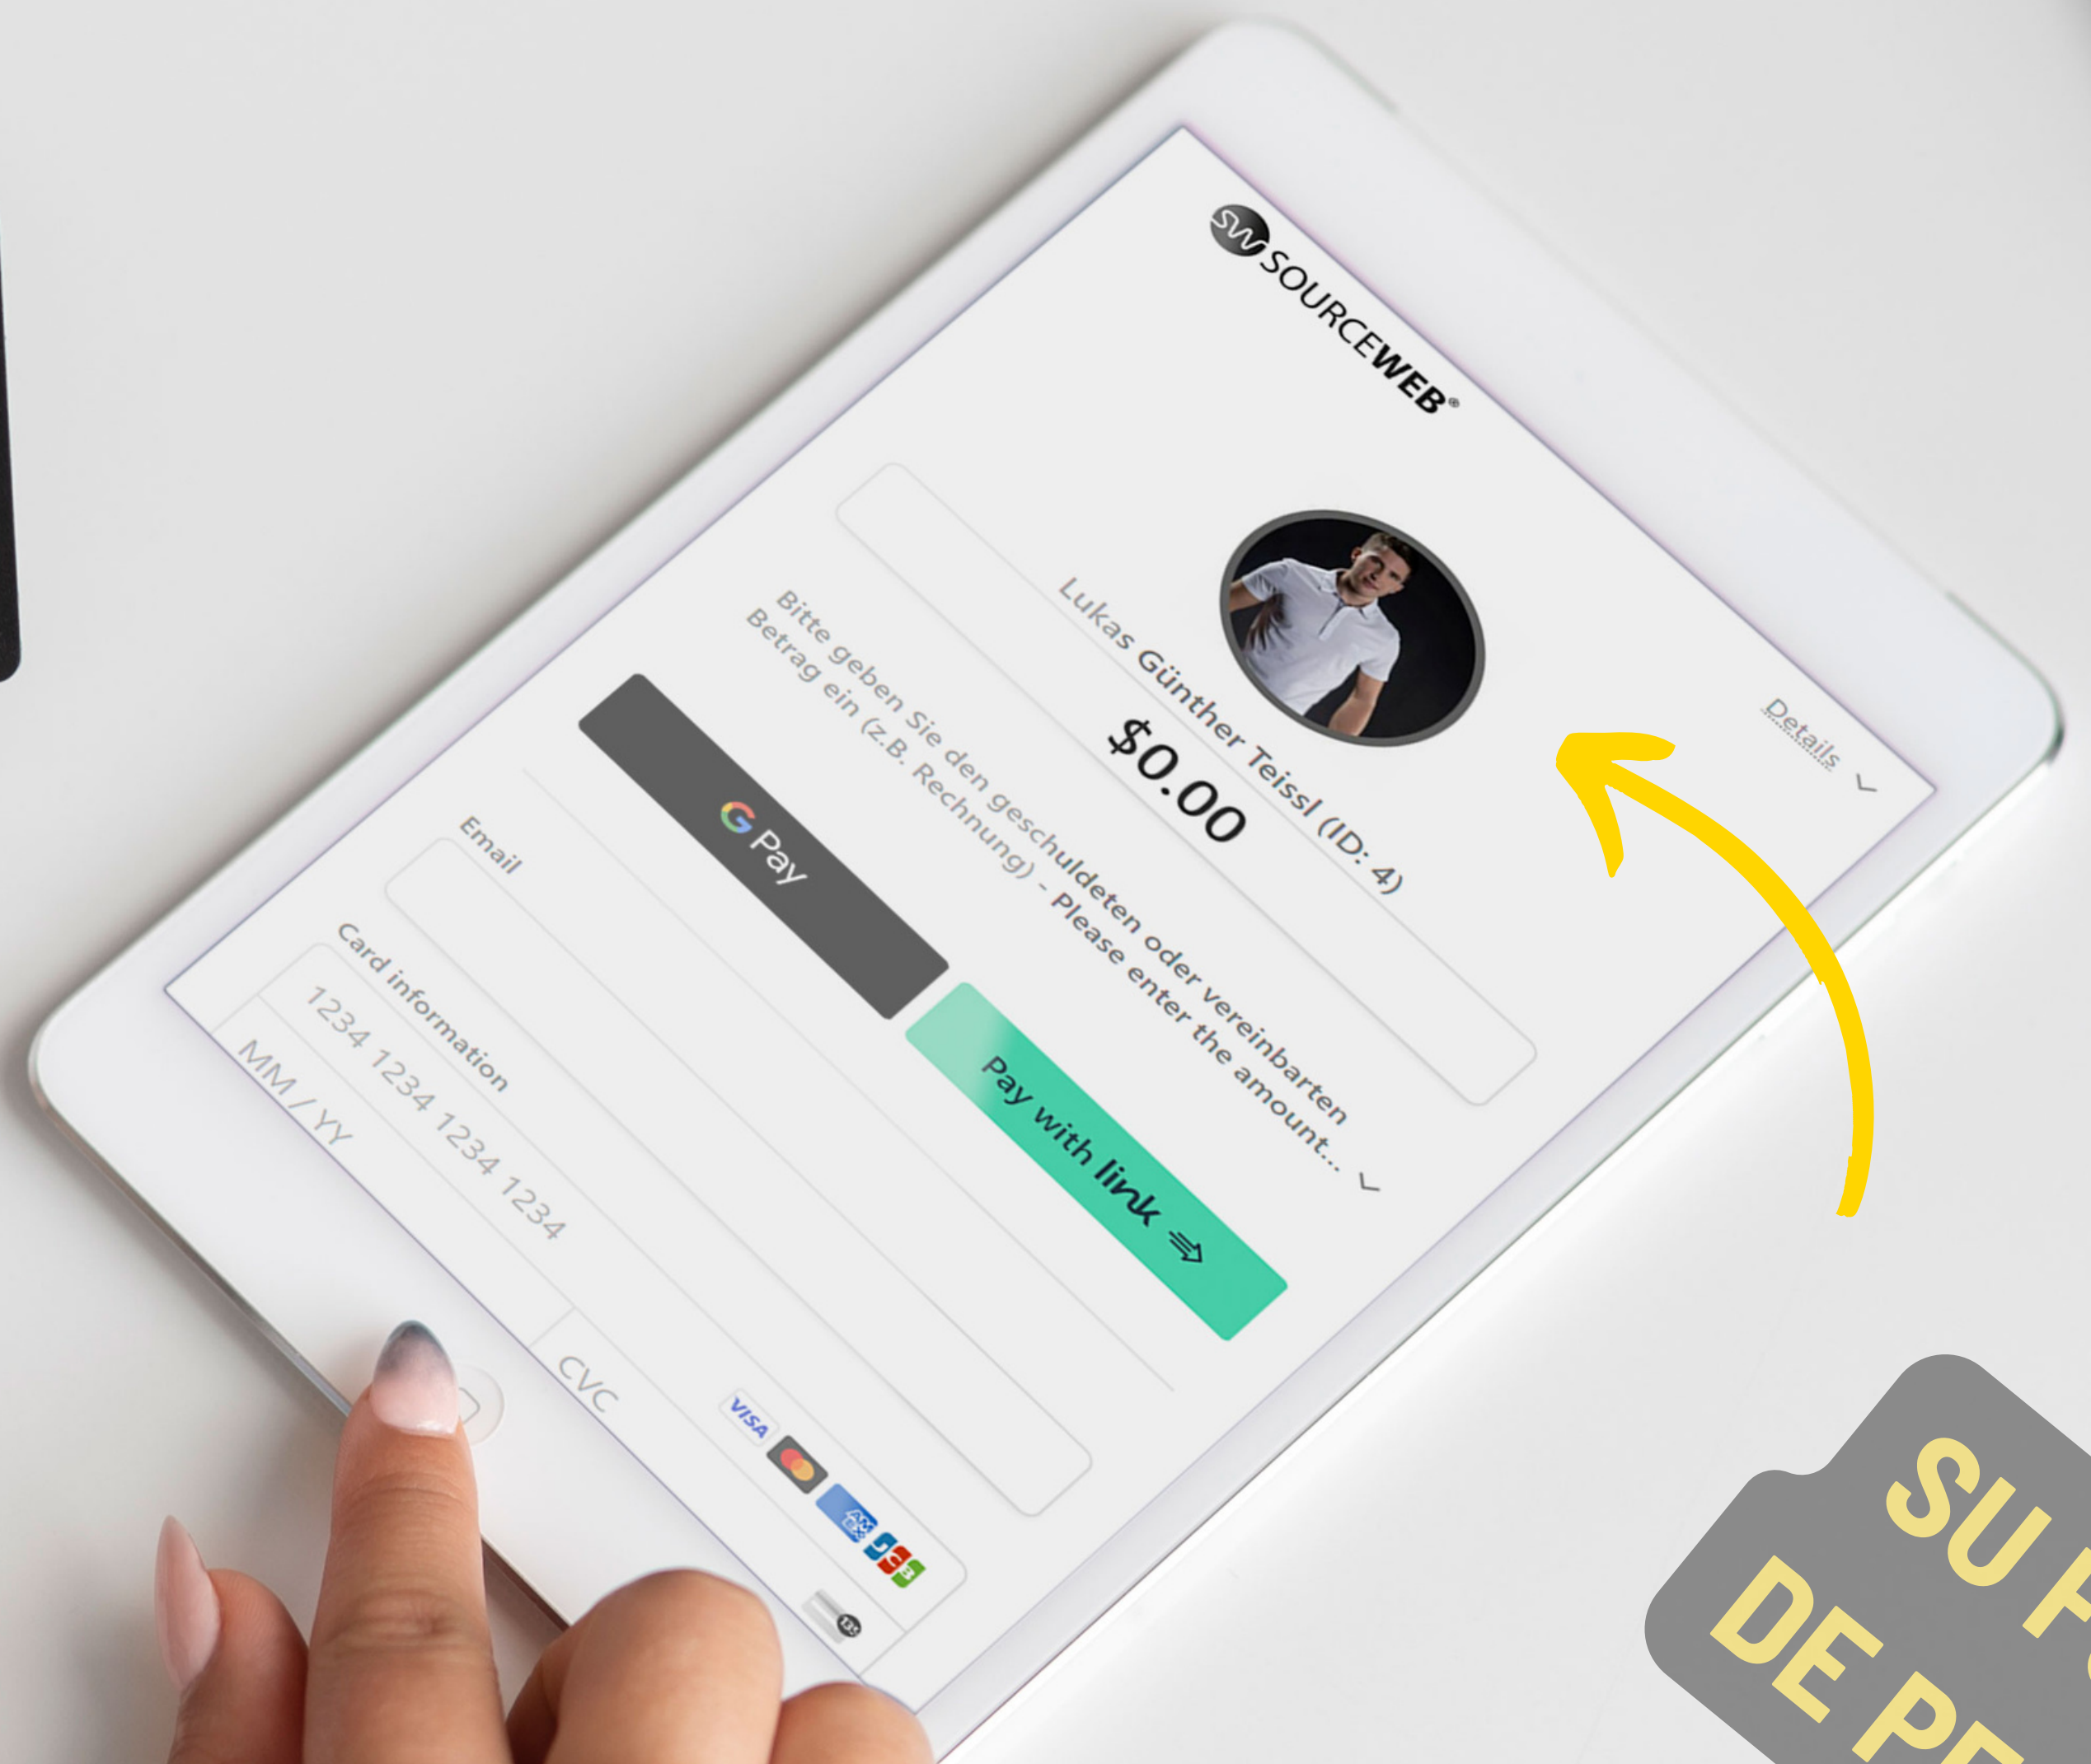

**SOURCEWEB
MODELO DE FRANQUICIA
PERSONA PRIVADA**

SOURCEWEB INFORMATICS AG

SERVICIO IT DE ALTO NIVEL.

**SU FOTO
DE PERFIL**

[HTTPS://INFORMATICS.SOURCEWEB.AG](https://informatics.sourceweb.ag)

**SOURCEWEB
MODELO DE FRANQUICIA
PERSONA PRIVADA**